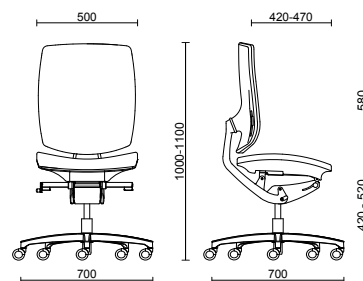

Modelli e dimensioni

DIREZIONALE
CON POGGIATESTA ORIENTABILE

MANAGERIALE CON BRACCIOLI

MANAGERIALE SENZA BRACCIOLI

Meccaniche

	direzionale	manageriale
Meccanismo dinamico sincronizzato per la regolazione dell'angolo di sedile e schienale, blocco in 11 posizioni con sistema antishock, regolazione della tensione di oscillazione tramite pratica manovella laterale.	•	•
Meccanismo dinamico sincronizzato per la regolazione dell'angolo di sedile e schienale, blocco in 11 posizioni con sistema antishock, regolazione della tensione di oscillazione tramite pratica manovella laterale. Angolo sedile variabile per posizione negativa (4°) con leva posta nella parte posteriore del sedile stesso..	•	•
Alzata a gas per la regolazione in altezza della seduta.	•	•