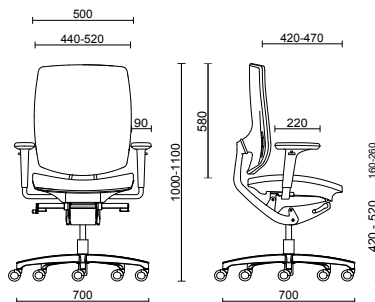

Il sedile di Spirit si muove in sintonia con il suo utilizzatore. Regolabile in profondità fino a 50 mm di escursione e bloccabile nella posizione desiderata, il sedile di Spirit può anche seguire i movimenti dell'utilizzatore nell'opzione "free" che si attiva con la seconda posizione di blocco della levetta di regolazione.

Dal modello direzionale con poggiatesta regolabile a quello manageriale: la collezione Spirit offre una vasta serie di prodotti.

Differenti tipi di braccioli, basi e ruote offrono la libertà di scegliere la variante più adatta alle proprie esigenze.

Modelli e dimensioni

DIREZIONALE
CON POGGIATESTA ORIENTABILE

MANAGERIALE CON BRACCIOLI

MANAGERIALE SENZA BRACCIOLI

Meccaniche

	direzionale	manageriale
Meccanismo dinamico sincronizzato per la regolazione dell'angolo di sedile e schienale, blocco in 11 posizioni con sistema antishock, regolazione della tensione di oscillazione tramite pratica manovella laterale.	•	•
Meccanismo dinamico sincronizzato per la regolazione dell'angolo di sedile e schienale, blocco in 11 posizioni con sistema antishock, regolazione della tensione di oscillazione tramite pratica manovella laterale. Angolo sedile variabile per posizione negativa (4°) con leva posta nella parte posteriore del sedile stesso..	•	•
Alzata a gas per la regolazione in altezza della seduta.	•	•