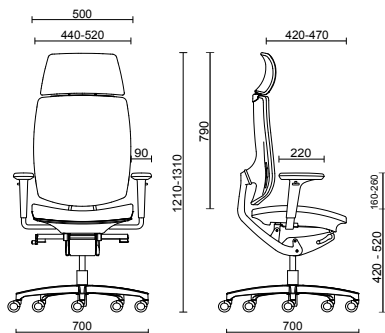

Il sedile di Spirit si muove in sintonia con il suo utilizzatore. Regolabile in profondità fino a 50 mm di escursione e bloccabile nella posizione desiderata, il sedile di Spirit può anche seguire i movimenti dell'utilizzatore nell'opzione "free" che si attiva con la seconda posizione di blocco della levetta di regolazione.

Il sedile e lo schienale di Spirit hanno un'imbottitura ergonomica in poliuretano flessibile indeformabile ideale per chi deve stare seduto per periodi di lavoro prolungati. Per assicurare una postura corretta e ridurre l'affaticamento muscolare Spirit è dotata di un supporto lombare regolabile in altezza per garantire il sostegno adeguato alla base della colonna vertebrale.

Modelli e dimensioni

DIREZIONALE
CON POGGIATESTA ORIENTABILE

MANAGERIALE CON BRACCIOLI

MANAGERIALE SENZA BRACCIOLI

Meccaniche

	direzionale	manageriale
Meccanismo dinamico sincronizzato per la regolazione dell'angolo di sedile e schienale, blocco in 11 posizioni con sistema antishock, regolazione della tensione di oscillazione tramite pratica manovella laterale.	•	•
Meccanismo dinamico sincronizzato per la regolazione dell'angolo di sedile e schienale, blocco in 11 posizioni con sistema antishock, regolazione della tensione di oscillazione tramite pratica manovella laterale. Angolo sedile variabile per posizione negativa (4°) con leva posta nella parte posteriore del sedile stesso..	•	•
Alzata a gas per la regolazione in altezza della seduta.	•	•